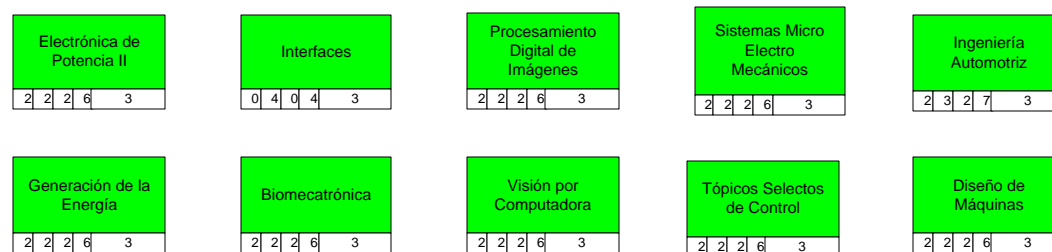

### Materias Optativas Propuestas

Materia

CÓDIGO POR COLORES

MM nombre de la materia  
T Horas de aprendizaje teórico  
P Horas de aprendizaje práctico  
E Horas de autoaprendizaje  
C número de créditos de la materia

A Area a la que pertenece la materia:  
1 Ciencias Básicas  
2 Ciencias de la ingeniería  
3 Ingeniería Aplicada  
4 Ciencias Sociales y Humanidades

\* La duración del servicio social será de 480 hrs como mínimo, cubiertas en 4 hrs diarias, conforme a los lineamientos del servicio social de la UASLP y de la COARA.